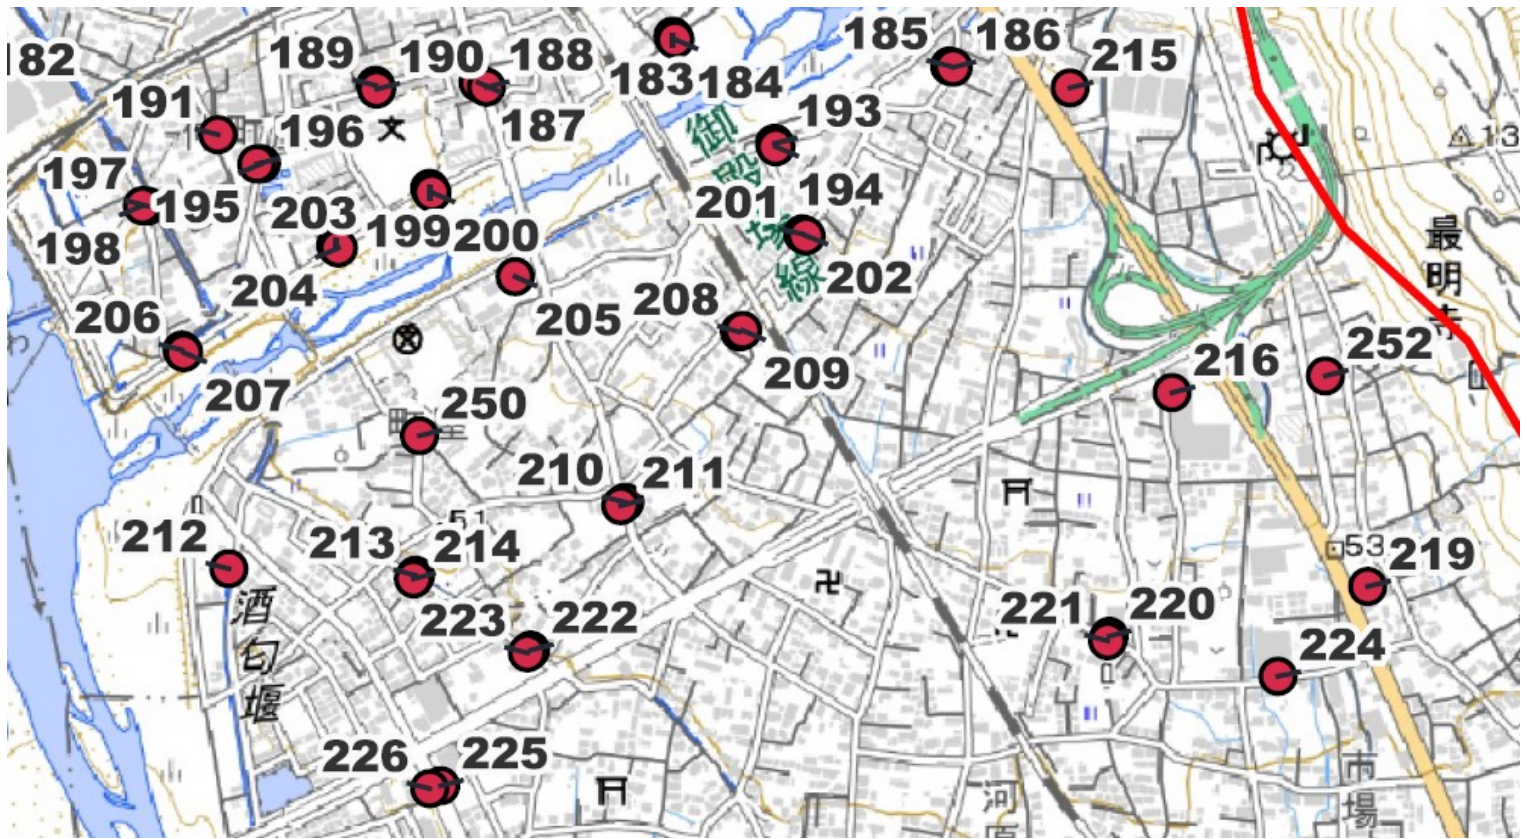

松田惣領南部

183 川音川パークゴルフ場 (東向き)	200 松田町立体育館 (西向き)	214 町屋下 (西向き)
184 川音川パークゴルフ場 (西向き)	201 町屋踏切北 (北向き)	216 ミマスモール
187 安藤眼科医院松田本院 (北向き)	202 町屋踏切北 (南向き)	219 ファミリーマート 大井松田インター南店
188 安藤眼科医院松田本院 (南向き)	203 松田町立体育館奥 (東向き)	220 クリエイトS・D足柄大井町店 (東向き)
189 松田中学校裏 (東向き)	204 松田町立体育館奥 (西向き)	221 クリエイトS・D足柄大井町店 (西向き)
190 松田中学校裏 (西向き)	205 suprapo	222 セブン-イレブン大井町金手店 (南向き)
191 福島光一石材店付近	206 宮下児童公園 (東向き)	223 セブン-イレブン大井町金手店 (北向き)
193 店屋場公園 (東向き)	207 宮下児童公園 (西向き)	224 ヤオマサ大井町店
194 店屋場公園 (西向き)	208 町屋踏切南 (北向き)	225 ウエルシア大井松田店 (南向き)
195 松田町森林組合 (南向き)	209 町屋踏切南 (南向き)	226 ウエルシア大井松田店 (北向き)
196 松田町森林組合 (北向き)	210 町屋山王社前 (南向き)	250 立花学園高校裏
197 宮下児童公園北 (南向き)	211 町屋山王社前 (北向き)	252 ホルモン&焼肉・龍
198 宮下児童公園北 (北向き)	212 松田町健康福祉センター 保健施設	
199 松田町立体育館 (東向き)	213 町屋下 (東向き)