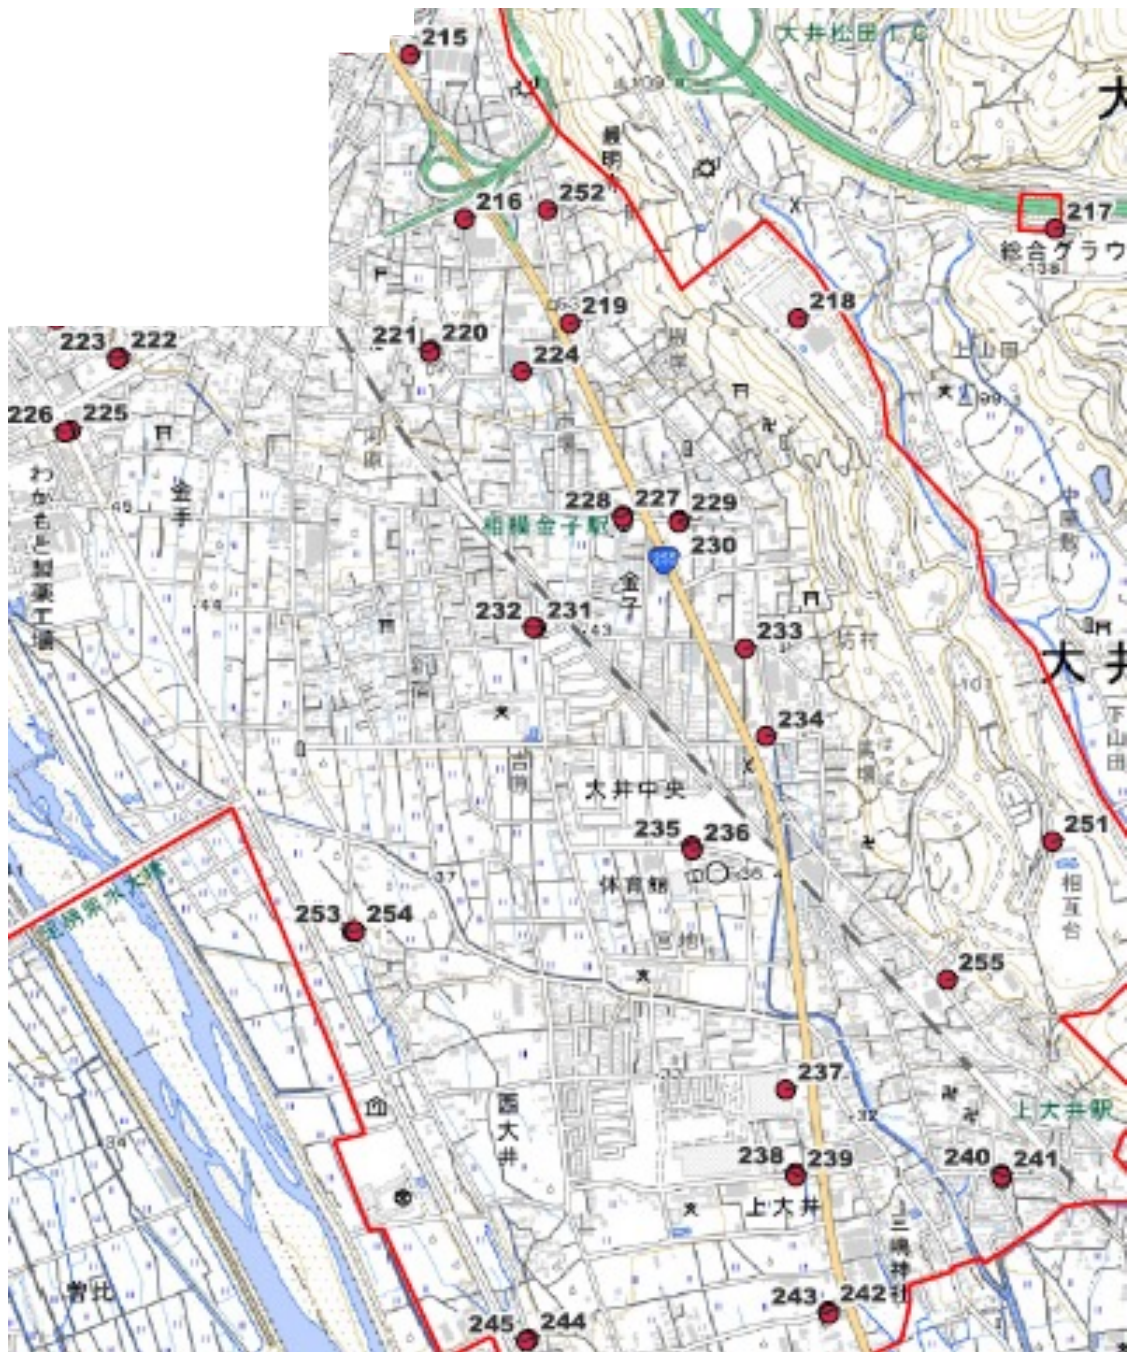

大井町

217 東名大井バス停

218 ビオトピア (me-byo valley BIOTOPIA)

227 大井金子郵便局 (東向き)

228 大井金子郵便局 (西向き)

229 すずき小児科 (東向き)

230 すずき小児科 (西向き)

231 J A かながわ西湘大井支店 (南向き)

232 J A かながわ西湘大井支店 (北向き)

233 ビバホーム大井町店

234 しゃぶ葉大井松田店

235 大井町総合体育館 (東向き)

236 大井町総合体育館 (西向き)

237 あしがらモール

238 マクドナルド 2 5 5 上大井店 (東向き)

239 マクドナルド 2 5 5 上大井店 (西向き)

240 曾我郵便局 (東向き)

241 曾我郵便局 (西向き)

242 デニーズ大井松田店 (東向き)

243 デニーズ大井松田店 (西向き)

244 ファミリーマート足柄西大井店 (南向き)

245 ファミリーマート足柄西大井店 (北向き)

251 ビオトピア フィット&スパ
フィールド・キャンプ場

253 武田耳鼻咽喉科クリニック (北向き)

254 武田耳鼻咽喉科クリニック (南向き)

255 まえかわクリニック