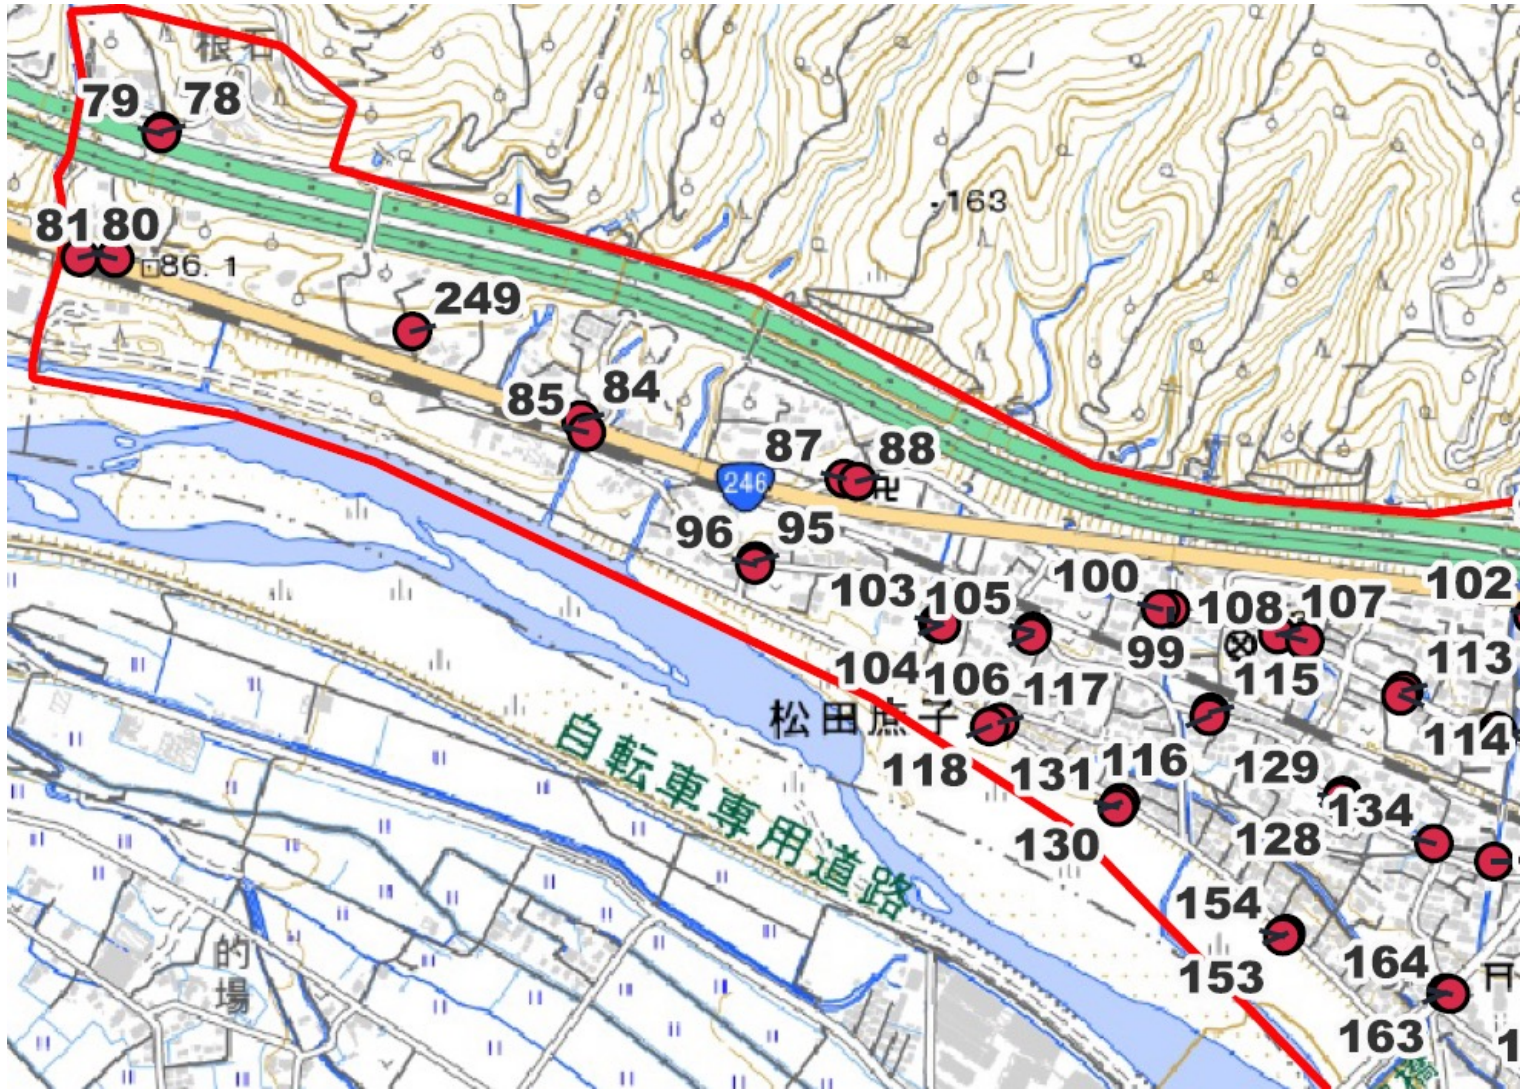

萱沼・湯の沢

- 58 萱沼上 (北向き)
- 59 萱沼上 (南向き)
- 60 萱沼中 (北向き)
- 61 萱沼中 (南向き)
- 62 萱沼下 (北向き)
- 63 萱沼下 (南向き)
- 64 旧養鶏場奥
- 65 萱沼入口 (南向き)
- 66 萱沼入口 (北向き)

- 67 湯の沢団地上 (北向き)
- 68 湯の沢団地上 (南向き)
- 69 最明寺史跡公園
- 70 湯の沢団地中 (北向き)
- 71 湯の沢団地中 (南向き)
- 72 湯の沢団地前 (東向き)
- 73 湯の沢団地前 (西向き)
- 74 湯の沢団地下 (北向き)
- 75 湯の沢団地下 (南向き)
- 76 松田ランド

神山周辺

- 82 上茶屋 (北向き)
- 83 上茶屋 (南向き)
- 86 神山上
- 90 神山中上
- 91 ハートフルケアホームまつだ (北向き)
- 92 ハートフルケアホームまつだ (南向き)
- 97 茶屋地域集会施設 (北向き)
- 98 茶屋地域集会施設 (南向き)
- 109 籠場 (北向き)
- 110 籠場 (南向き)
- 119 神山中 (北向き)
- 120 神山中 (南向き)
- 132 松田幼稚園 (東向き)
- 133 松田幼稚園 (西向き)
- 139 神山 (北向き)
- 140 神山 (南向き)
- 141 富士竹細工 (東向き)
- 142 富士竹細工 (西向き)
- 144 神山神社 (東向き)
- 145 神山神社 (西向き)
- 147 町営河内住宅 (東向き)
- 148 町営河内住宅 (西向き)
- 165 グランデ・ソーレ奥
- 174 山崎土木 (北向き)
- 175 山崎土木 (南向き)
- 185 松田囲碁クラブ付近 (北向き)
- 186 松田囲碁クラブ付近 (南向き)
- 215 セブン-イレブン大井松田インター店
- 246 ディアリック (北向き)
- 247 ディアリック (南向き)

庶子周辺

- 78 あしがらジビエ工房 (東向き)
- 79 あしがらジビエ工房 (西向き)
- 80 根石 (西向き)
- 81 根石 (東向き)
- 84 松田山入口 (東向き)
- 85 松田山入口 (西向き)
- 87 庶子 (東向き)
- 88 庶子 (西向き)
- 95 城山 (東向き)
- 96 城山 (西向き)
- 99 城光沢 (東向き)
- 100 城光沢 (西向き)
- 103 熊沢建設付近 (北向き)
- 104 熊沢建設付近 (南向き)
- 105 マロンスクウェア (東向き)
- 106 マロンスクウェア (西向き)