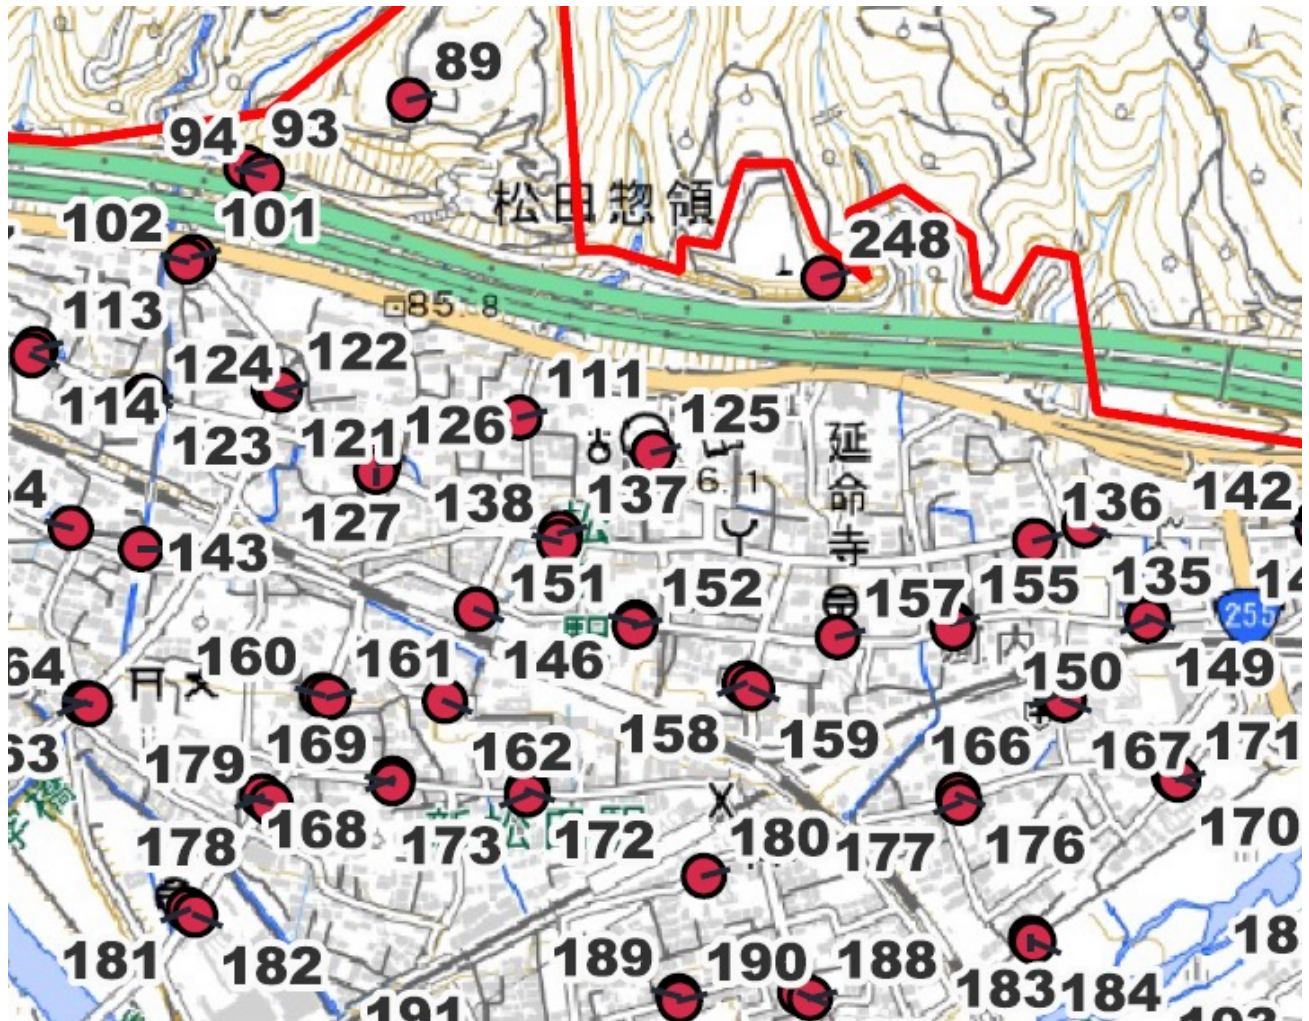

松田惣領周辺

89 西平畑公園	137 渋谷歯科医院 (東向き)	167 足柄上病院 (南向き)
93 東名松田上りバス停 (東向き)	138 渋谷歯科医院 (西向き)	168 タケオスポーツ (東向き)
94 東名松田上りバス停 (西向き)	143 松田さくら保育園	169 タケオスポーツ (西向き)
101 谷津児童遊園地 (南向き)	146 JR松田駅	170 足柄上病院医療従事者公舎駐車場 (東向き)
102 谷津児童遊園地 (北向き)	149 コスモス学園松田センター付近 (東向き)	171 足柄上病院医療従事者公舎駐車場 (西向き)
111 山田内科上	150 コスモス学園松田センター付近 (西向き)	172 富士急湘南バス操車場 (東向き)
113 セントケアホームあしがら (東向き)	151 J A かながわ西湘松田支店 (東向き)	173 富士急湘南バス操車場 (西向き)
114 セントケアホームあしがら (西向き)	152 J A かながわ西湘松田支店 (西向き)	176 村山歯科医院 (東向き)
121 河南沢交差点上 (北向き)	155 やぶそば付近 (東向き)	177 村山歯科医院 (西向き)
122 河南沢交差点上 (南向き)	156 やぶそば付近 (西向き)	178 クリエイトS・D大井松田店 (北向き)
123 かなん沢 (東向き)	157 松田惣領郵便局	179 クリエイトS・D大井松田店 (南向き)
124 かなん沢 (西向き)	158 スルガ銀行ATM (北向き)	180 新松田駅南口 (西向き)
125 松田町役場	159 スルガ銀行ATM (南向き)	181 松田郵便局 (北向き)
126 谷戸地域集会施設下 (東向き)	160 松寿司北 (北向き)	182 松田郵便局 (南向き)
127 谷戸地域集会施設下 (西向き)	161 松寿司北 (南向き)	248 延命寺墓地
135 足柄上病院入口 (東向き)	162 中沢酒造	
136 足柄上病院入口 (西向き)	166 足柄上病院 (北向き)