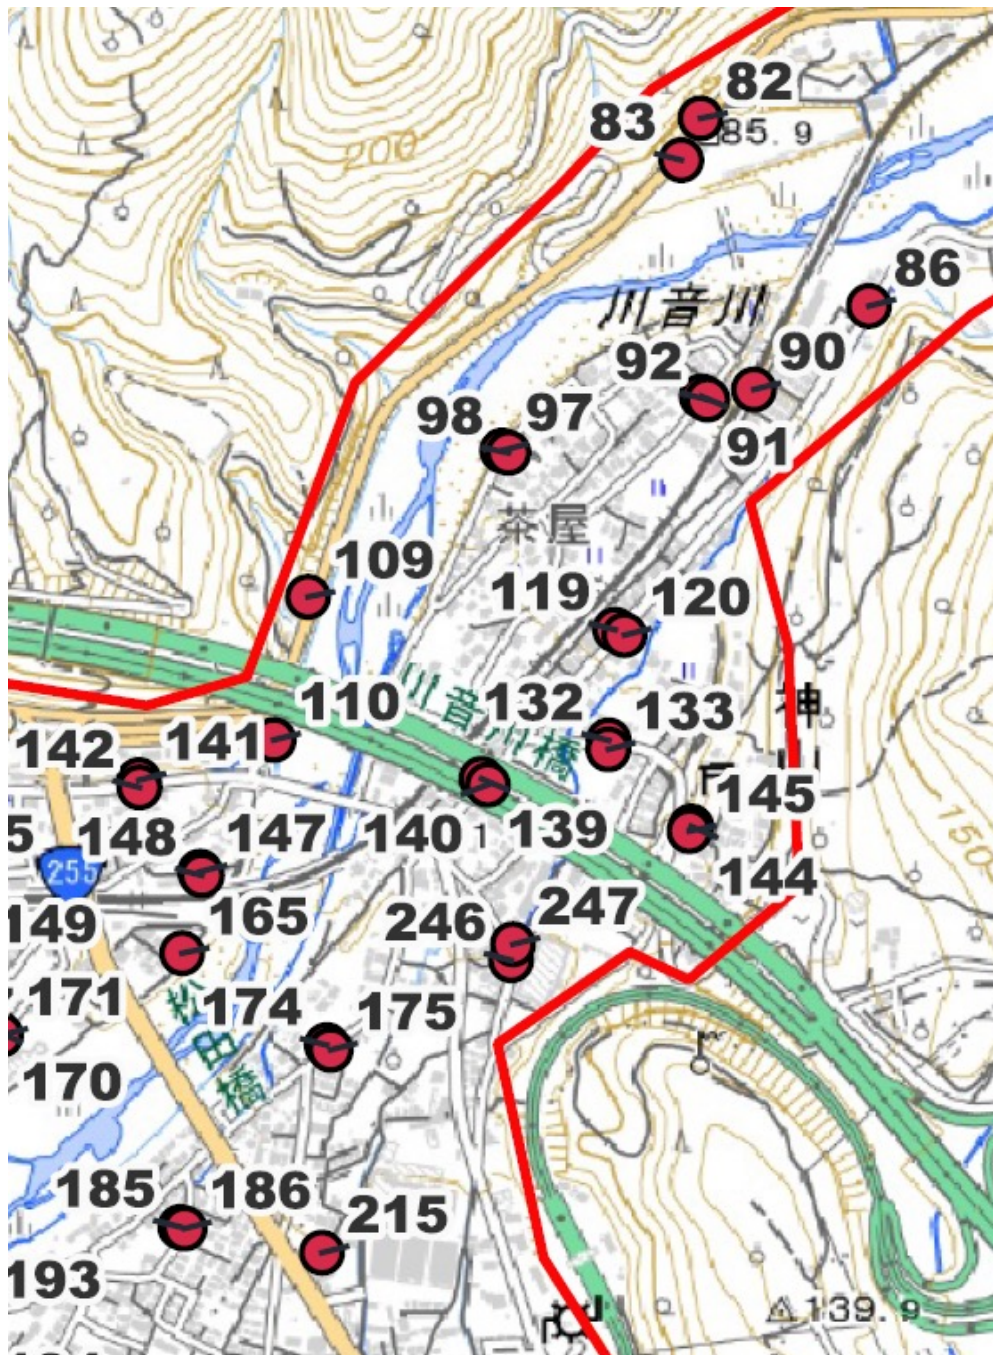

萱沼・湯の沢

- 58 萱沼上 (北向き)
- 59 萱沼上 (南向き)
- 60 萱沼中 (北向き)
- 61 萱沼中 (南向き)
- 62 萱沼下 (北向き)
- 63 萱沼下 (南向き)
- 64 旧養鶏場奥
- 65 萱沼入口 (南向き)
- 66 萱沼入口 (北向き)

- 67 湯の沢団地上 (北向き)
- 68 湯の沢団地上 (南向き)
- 69 最明寺史跡公園
- 70 湯の沢団地中 (北向き)
- 71 湯の沢団地中 (南向き)
- 72 湯の沢団地前 (東向き)
- 73 湯の沢団地前 (西向き)
- 74 湯の沢団地下 (北向き)
- 75 湯の沢団地下 (南向き)
- 76 松田ランド

神山周辺

- 82 上茶屋 (北向き)
- 83 上茶屋 (南向き)
- 86 神山上
- 90 神山中上
- 91 ハートフルケアホームまつだ (北向き)
- 92 ハートフルケアホームまつだ (南向き)
- 97 茶屋地域集会施設 (北向き)
- 98 茶屋地域集会施設 (南向き)
- 109 籠場 (北向き)
- 110 籠場 (南向き)
- 119 神山中 (北向き)
- 120 神山中 (南向き)
- 132 松田幼稚園 (東向き)
- 133 松田幼稚園 (西向き)
- 139 神山 (北向き)
- 140 神山 (南向き)
- 141 富士竹細工 (東向き)
- 142 富士竹細工 (西向き)
- 144 神山神社 (東向き)
- 145 神山神社 (西向き)
- 147 町営河内住宅 (東向き)
- 148 町営河内住宅 (西向き)
- 165 グランデ・ソーレ奥
- 174 山崎土木 (北向き)
- 175 山崎土木 (南向き)
- 185 松田囲碁クラブ付近 (北向き)
- 186 松田囲碁クラブ付近 (南向き)
- 215 セブン-イレブン大井松田インター店
- 246 ディアリック (北向き)
- 247 ディアリック (南向き)

庶子周辺

- 78 あしがらジビエ工房 (東向き)
- 79 あしがらジビエ工房 (西向き)
- 80 根石 (西向き)
- 81 根石 (東向き)
- 84 松田山入口 (東向き)
- 85 松田山入口 (西向き)
- 87 庶子 (東向き)
- 88 庶子 (西向き)
- 95 城山 (東向き)
- 96 城山 (西向き)
- 99 城光沢 (東向き)
- 100 城光沢 (西向き)
- 103 熊沢建設付近 (北向き)
- 104 熊沢建設付近 (南向き)
- 105 マロンスクウェア (東向き)
- 106 マロンスクウェア (西向き)